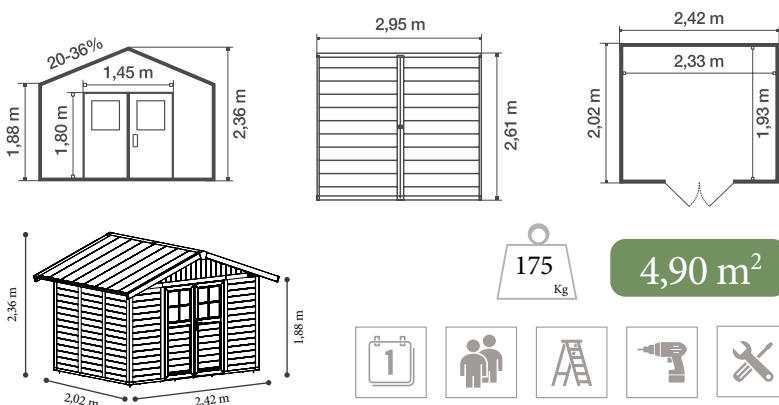

TECHNISCHE ÜBERSICHT